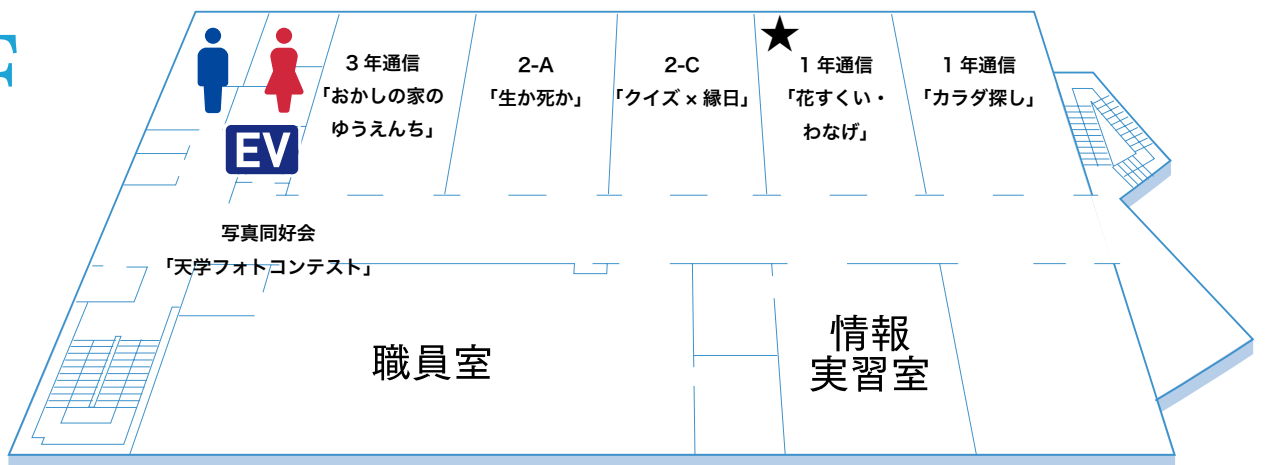

校内マップ

1F

グラウンド
1-B 「どんどん釣ってけ YO!」

2F

★ : ガラポン参加店舗

10枚のシールが貯まると、1回ガラポンが引けます。

豪華な景品が当たるかも!?

是非参加してください。