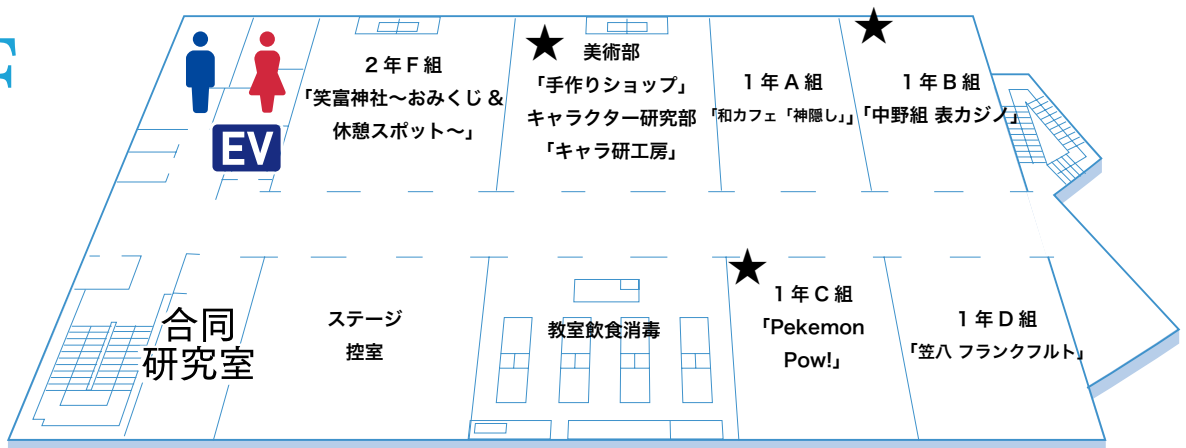

校内マップ

1F

2F

★ : ガラポン参加店舗

3枚のシールが貯まると、1回ガラポンが引けます。

豪華な景品が当たるかも！？

是非参加してください。

3F

4F

5F

6F

1
F

屋台一番

イワちゃん

やきそば

餃子とベビーカステラ
包味部屋～味華月～

場所：1階談話室

好吃！
(おいしいよ...)

ふかしいも せんせい'S

場所：1階廊下

値段：100えん

鉄研

ジオラマ・鉄道模型運転

鉄道関連資料