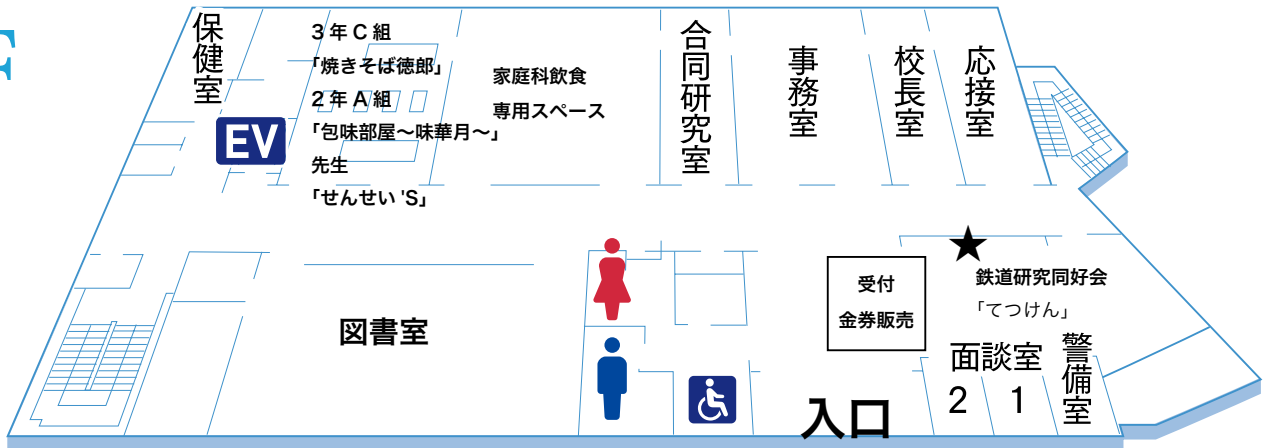

舞台スケジュール

1日目 11月10日(金)

時間	グループ名	発表内容
14:00~14:20	実行委員企画	ビンゴ
14:20~14:45	ダンス部	ダンス
14:45~14:55	演劇部	予告編
14:55~15:15	セバスチャンのマジックショー	マジック
15:15~15:30	KRONOS	歌唱
15:30~15:45	弾き語り	歌唱
15:45~16:30	けいおんぶ	バンド演奏

2日目 11月11日(土)

校内マップ

1F

2F

★ : ガラポン参加店舗

3枚のシールが貯まると、1回ガラポンが引けます。

豪華な景品が当たるかも！？

是非参加してください。

3F