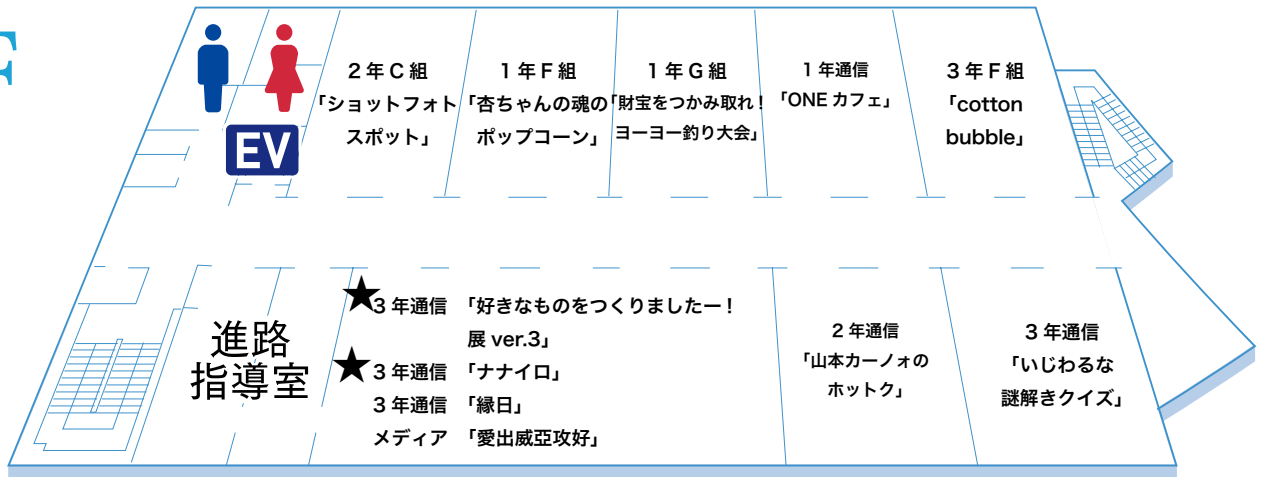

校内マップ

1F

2F

★ : ガラポン参加店舗

3枚のシールが貯まると、1回ガラポンが引けます。

豪華な景品が当たるかも！？

是非参加してください。

3F

4F

5F

6F

1
F

屋台一番

イワちゃん

やきそば

餃子とベビーカステラ
包味部屋～味華月～