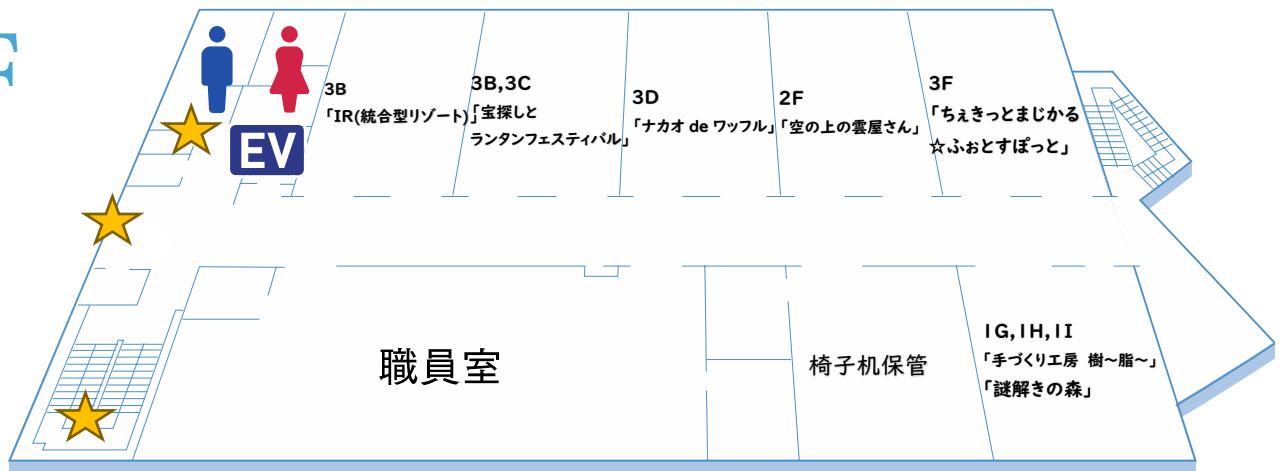

*公演時間は前後する可能性がありますので、ご了承ください。

校内マップ

1F

キッチンカー ←

2F

★ …美術コース・文化祭作品展示場所

外から見える垂れ幕・ウィンドウアート・フォトスポット・階段アート・トイレ装飾など…各階に美術コースが文化祭のために制作した作品が展示されています。是非ご覧ください。

3F