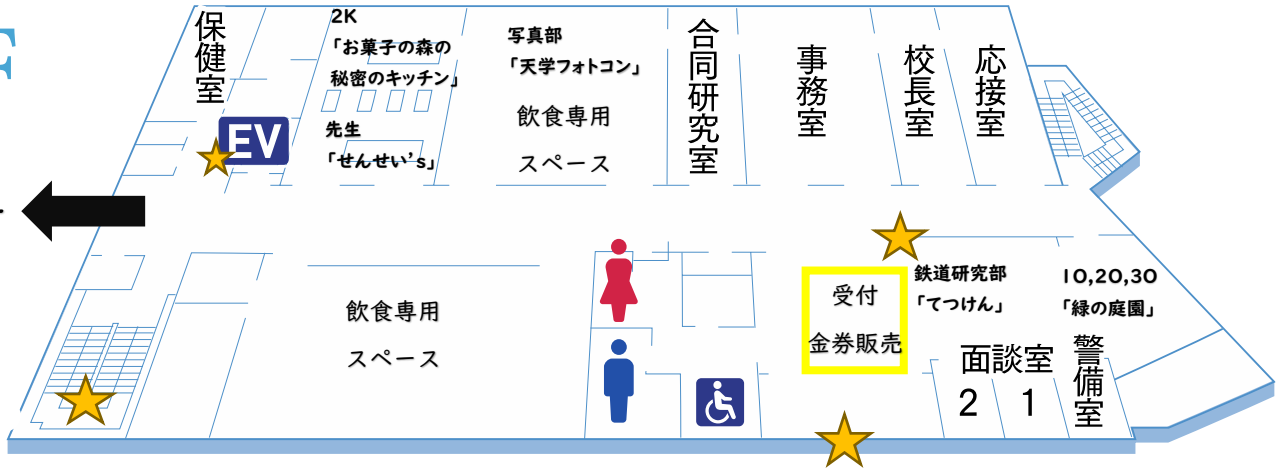

舞台発表 (ステージ) スケジュール

1日目・・・11月8日(金)

時間	グループ名	発表内容
13:30~13:45	セバスチャンのマジックショー	マジック
13:45~14:00	初音ミクススペシャルミニライブ『Bluebloom』	歌唱
14:00~14:45	演劇部『咎人はたった一瞬の幸せの為に、人を殺めた。』	演劇
14:45~14:55	吹奏楽同好会	演奏
14:55~15:20	ダンス部	ダンス
15:20~16:10	けいおんぶ	バンド演奏

2日目・・・11月9日(土)

時間	グループ名	発表内容
10:00~10:15	セバスチャンのマジックショー	マジック
10:15~10:30	初音ミクススペシャルミニライブ『Bluebloom』	歌唱
10:30~10:40	ミニマムシング	歌唱
10:40~10:50	VOID ME	歌唱
10:50~11:00	Hi!five (ハイ!ファイブ)	ダンス
11:00~11:45	演劇部『咎人はたった一瞬の幸せの為に、人を殺めた。』	演劇
11:45~11:55	菜の花	歌唱
11:55~12:05	吹奏楽同好会	演奏
12:05~12:15	弾き語り	歌唱
12:15~12:40	ダンス部	ダンス
12:40~12:55	絶対領域	バンド演奏
12:55~13:20	投票をお願いします。あなたの清き一票が私たちに勇気づけるでしょう。	バンド演奏
13:20~14:50	けいおんぶ	バンド演奏

*公演時間は前後する可能性がありますので、ご了承ください。

校内マップ

1F

キッチンカー ←

2F

★ …美術コース・文化祭作品展示場所

外から見える垂れ幕・ウィンドウアート・フォトスポット・階段アート・トイレ装飾など…各階に美術コースが文化祭のために制作した作品が展示されています。是非ご覧ください。

3F