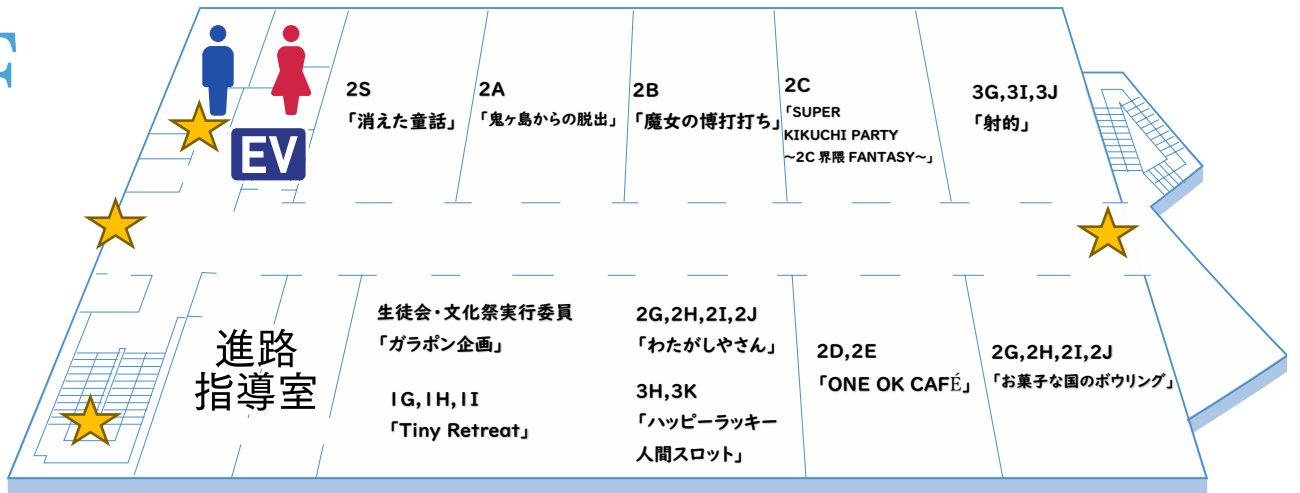

*公演時間は前後する可能性がありますので、ご了承ください。

校内マップ

1F

キッチンカー ←

2F

★ …美術コース・文化祭作品展示場所

外から見える垂れ幕・ウィンドウアート・フォトスポット・階段アート・トイレ装飾など…各階に美術コースが文化祭のために制作した作品が展示されています。是非ご覧ください。

3F

4F

5F

6F

1階
グラウンド

支払方法 現金orQRコード決済(一部店舗のみ) **金券は使えません!**

令和6年 **11月9日土曜日** 1日限定!

10時00分~14時30分頃(予定)

<1台目>