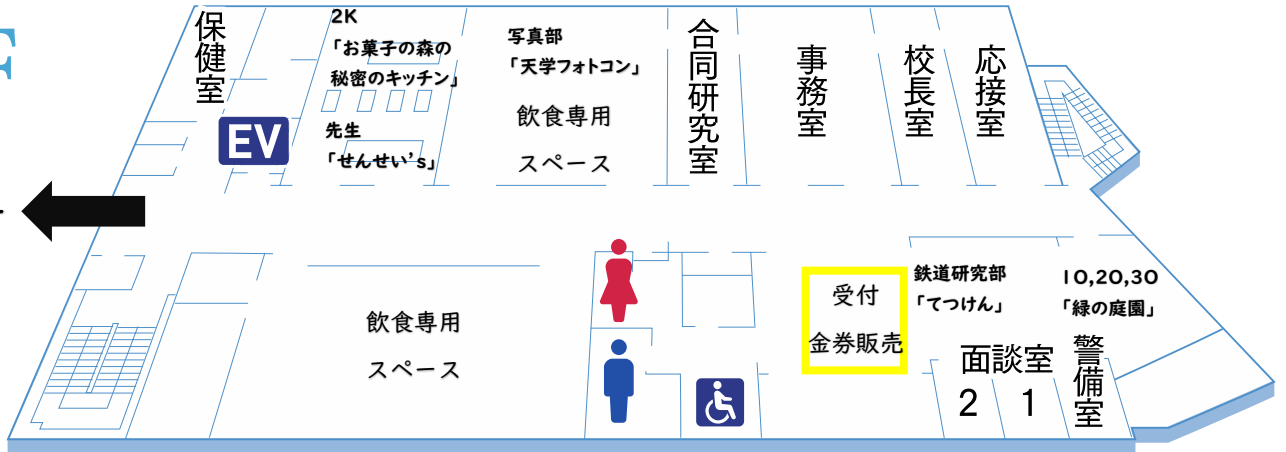

校内マップ

1F

キッチンカー ←