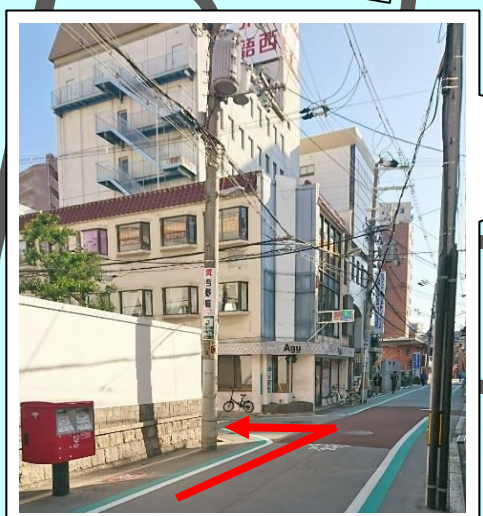

※ 破線部は地下を示しています。

ココミンドラッグを右手に見ながら進んで下さい。

正面に見えるエスカレーターを上って下さい。

ファーストキャビンを見ながら、Agu (美容院) の手前で左折して下さい。