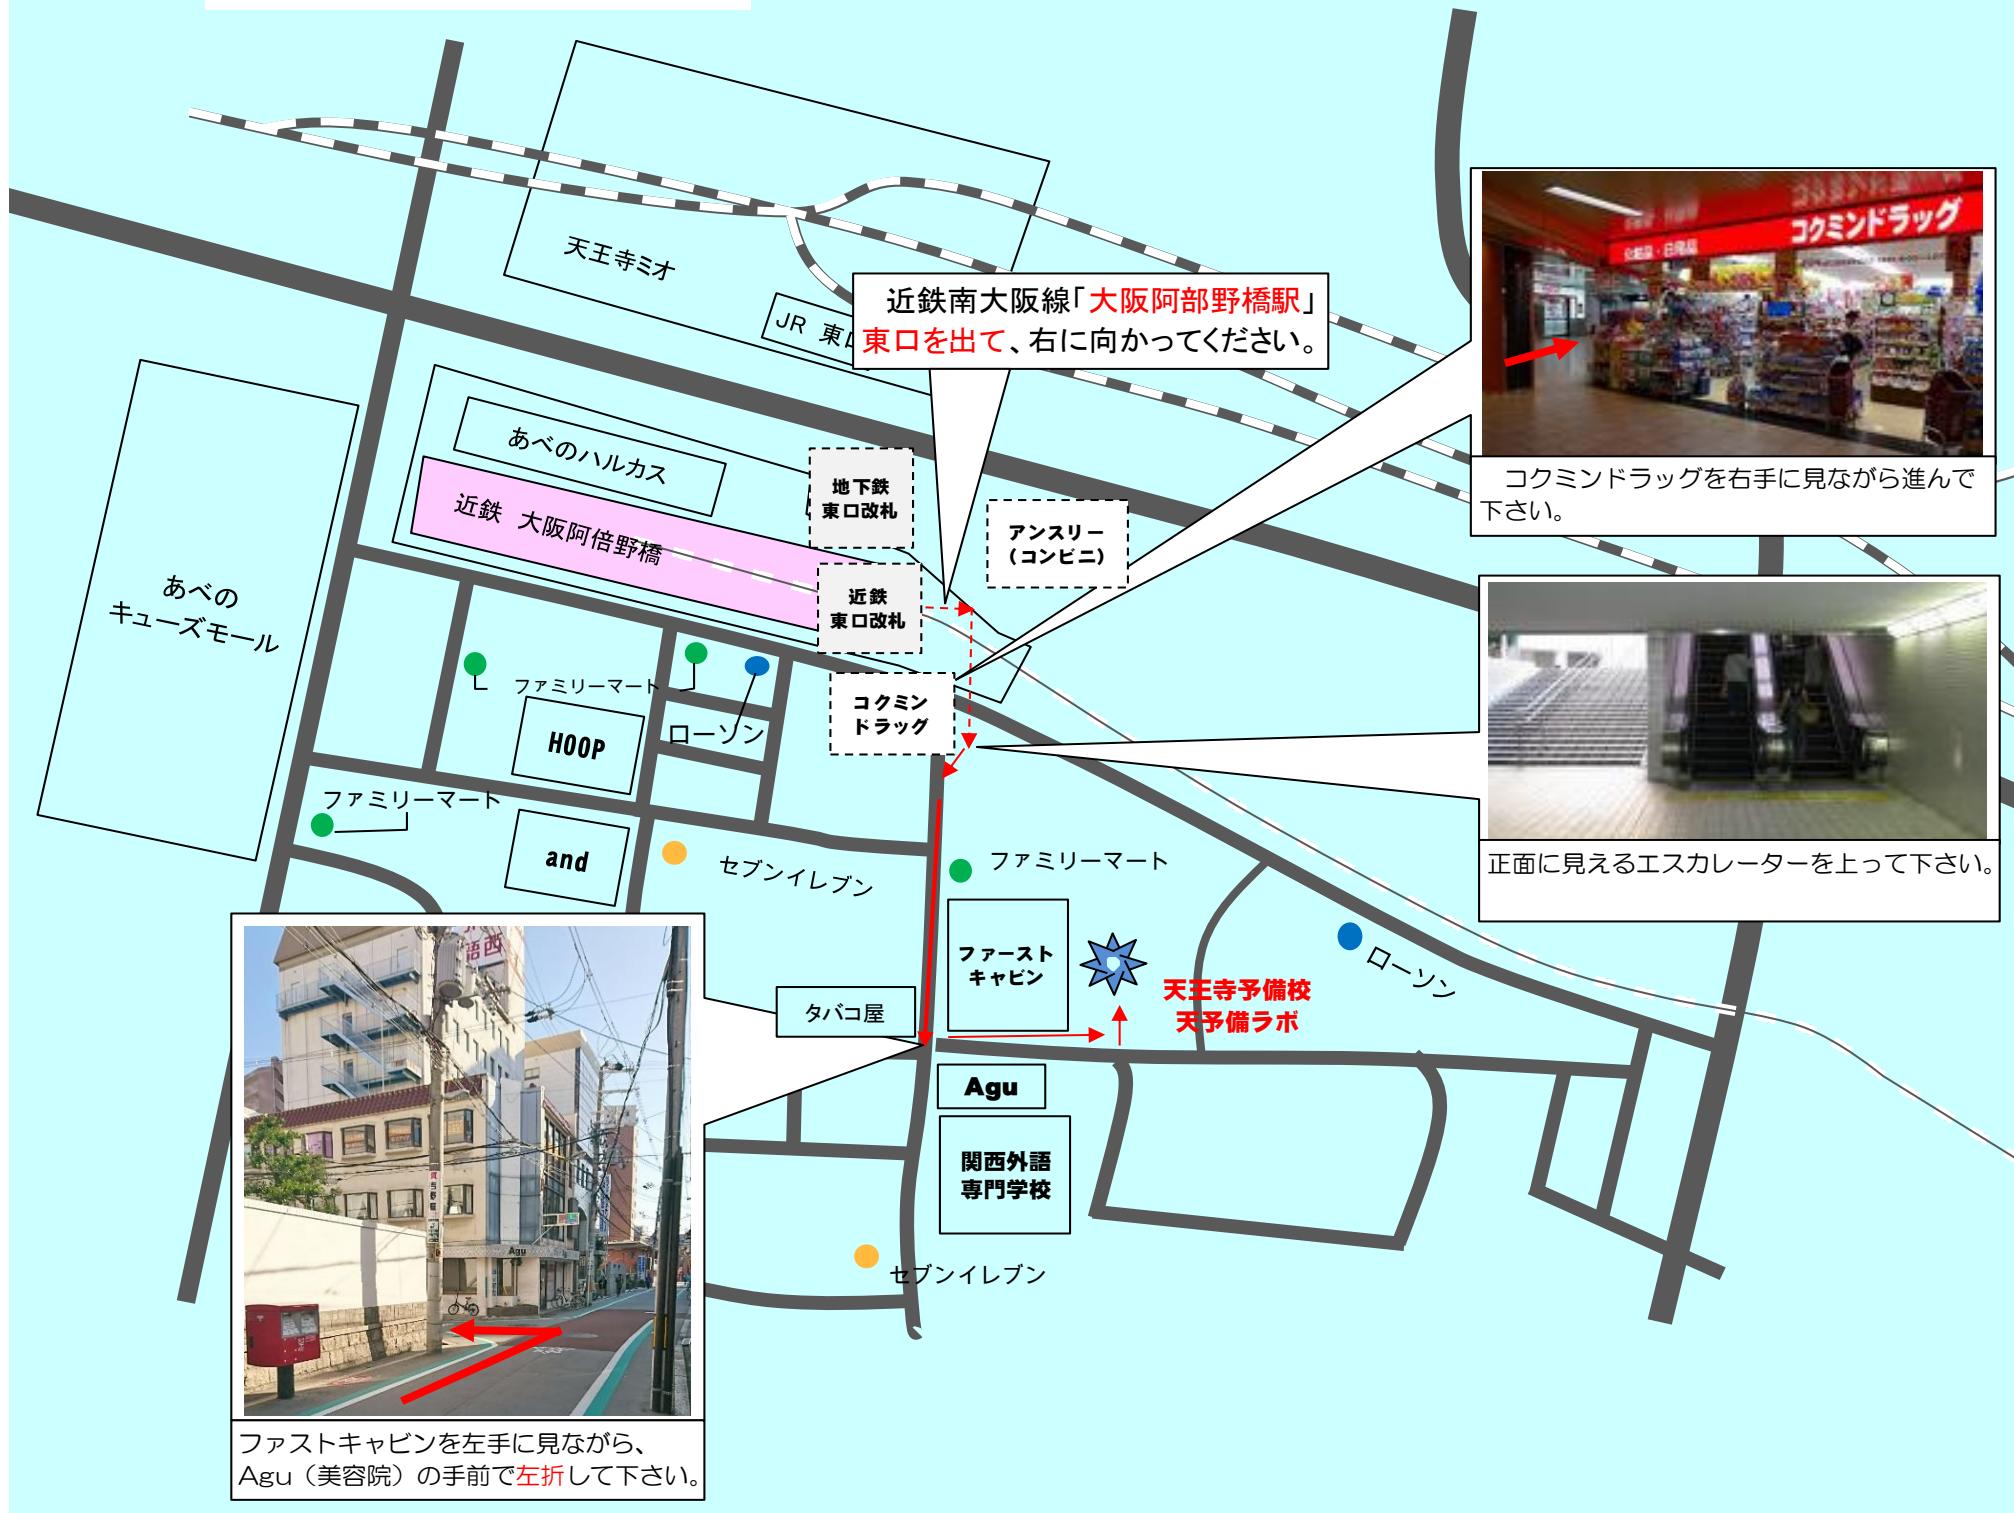

※ 破線部は地下を示しています。

ココミンドラッグを右手に見ながら進んで下さい。

正面に見えるエスカレーターを上って下さい。

ファーストキャビンを見ながら、Agu (美容院) の手前で左折して下さい。