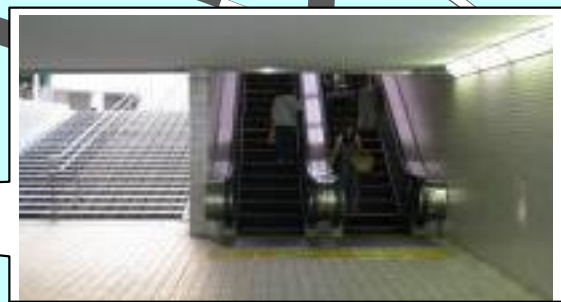

※ 破線部は地下を示しています。

JR東口を出てすぐの、地下への階段を下ります。

コクミンドラッグを右手に見ながら進んで下さい。

正面に見えるエスカレーターを上って下さい。

ファーストキャビンを見ながら、Agu（美容院）の手前で左折して下さい。

ファーストキャビン
Agu
関西外語専門学校

天王寺予備校
天予備ラボ