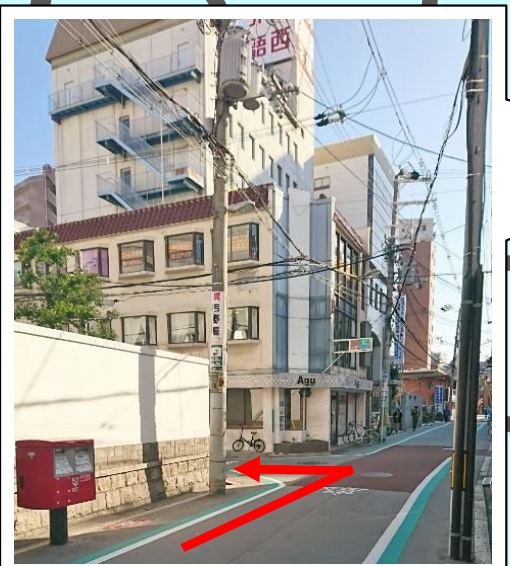

※ 破線部は地下を示しています。

JR東口を出てすぐの、地下への階段を下ります。

コクミンドラッグを右手に見ながら進んで下さい。

正面に見えるエスカレーターを上って下さい。

ファーストキャビンを見ながら、Agu（美容院）の手前で左折して下さい。

ファーストキャビン
Agu
関西外語専門学校

天王寺予備校
天予備ラボ