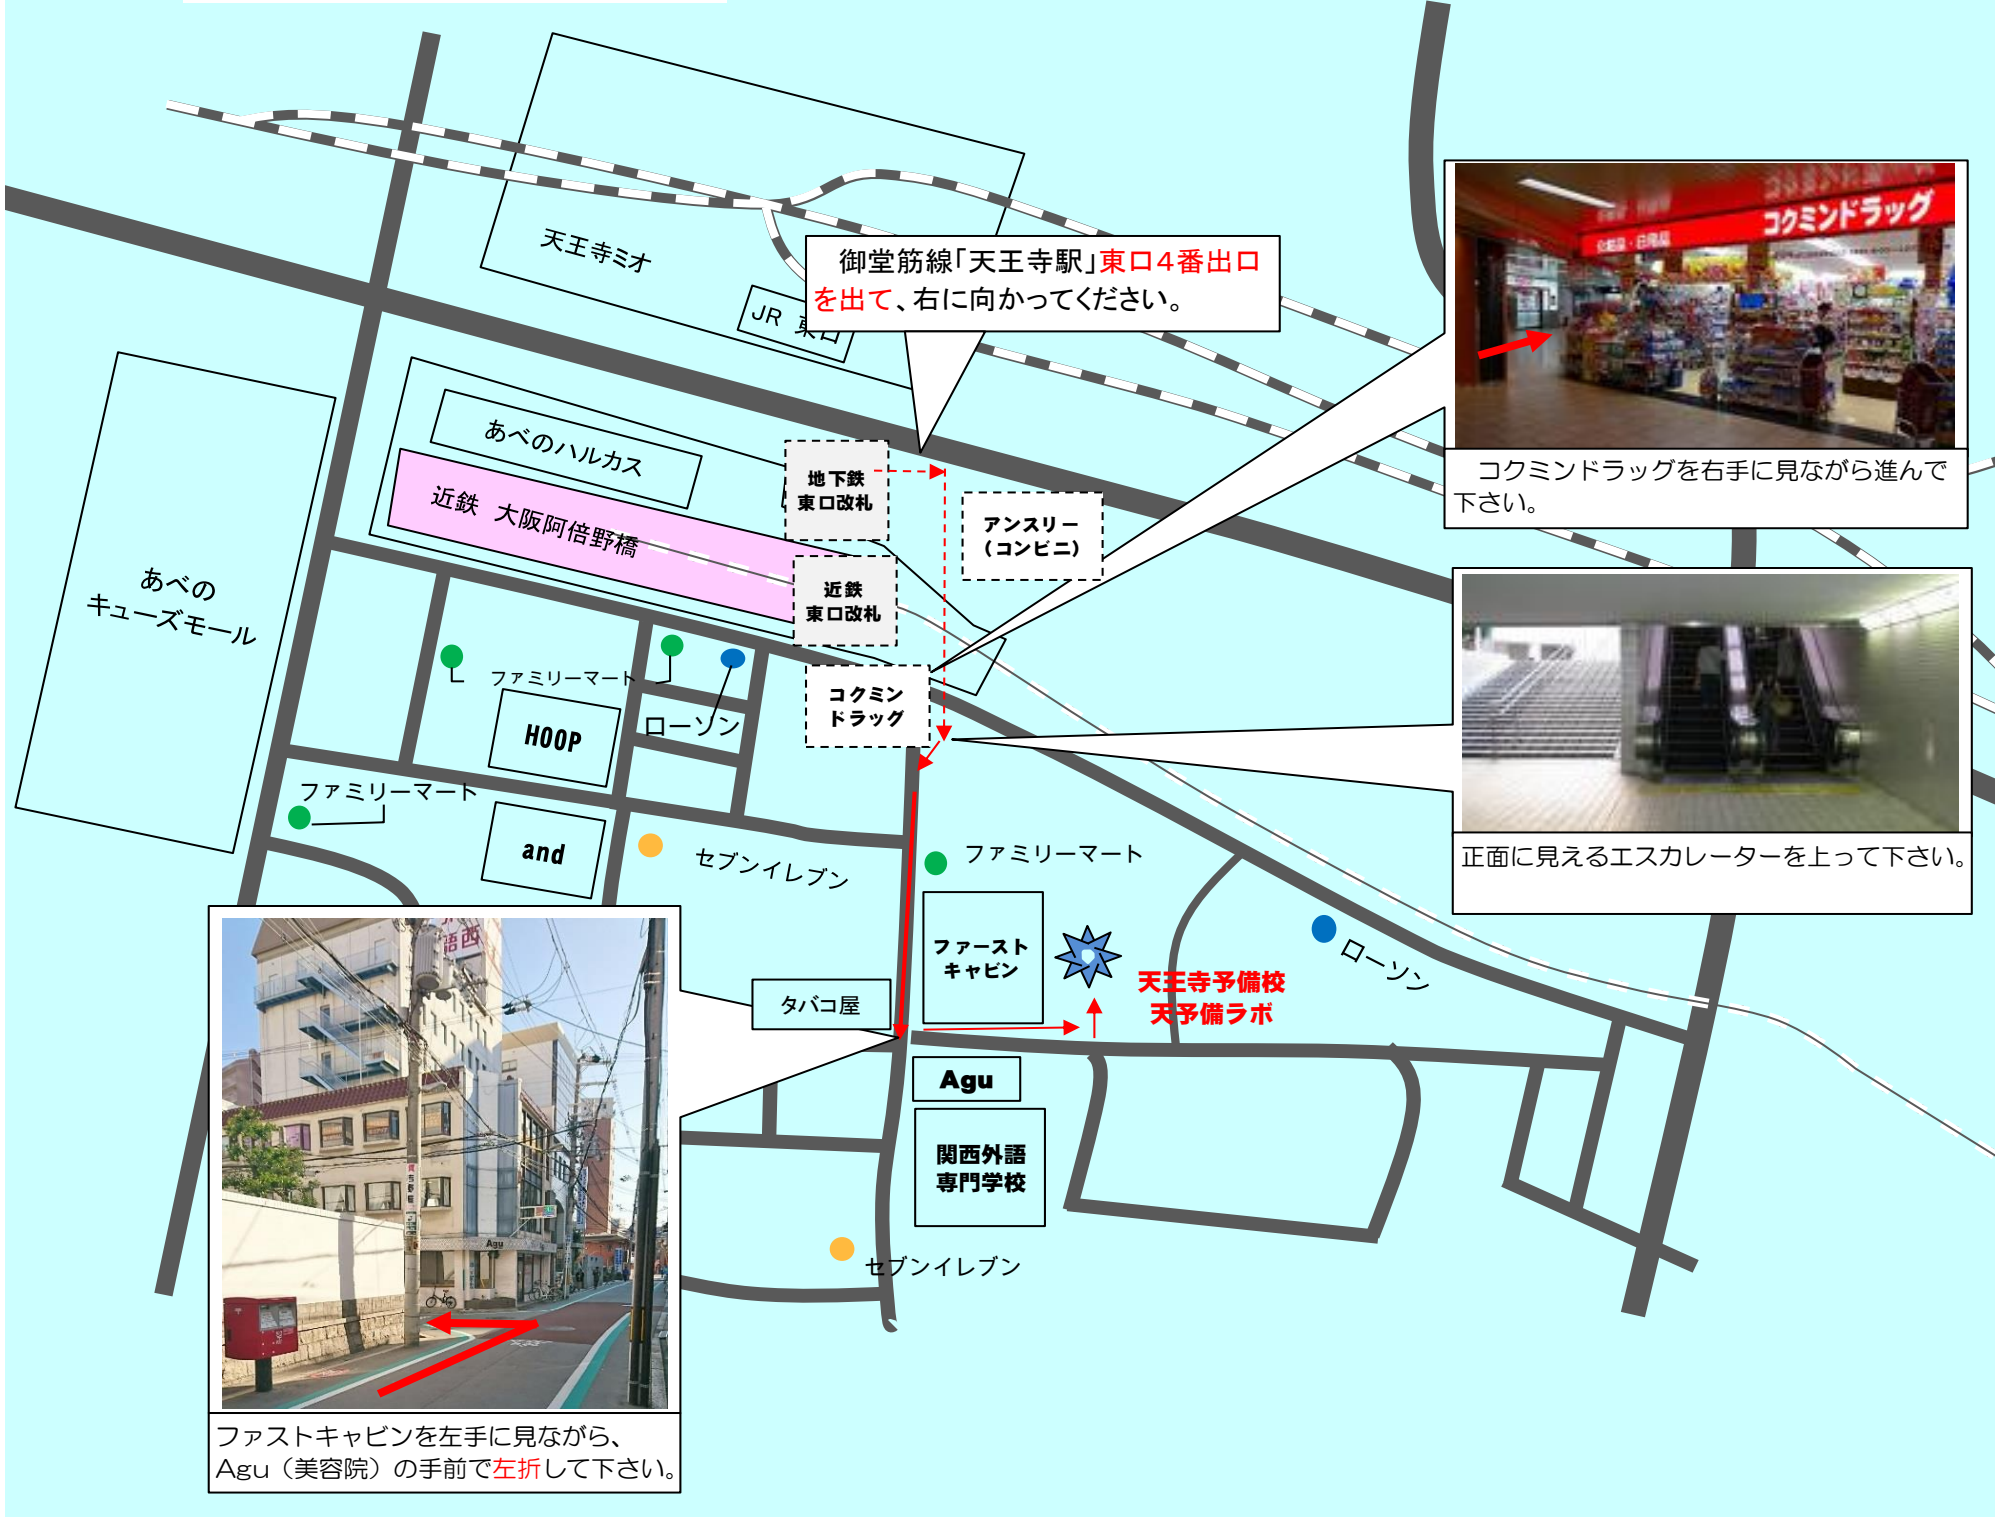

※ 破線部は地下を示しています。

御堂筋線「天王寺駅」東口4番出口
を出て、右に向かってください。

コクミンドラッグを右手に見ながら進んで下さい。

正面に見えるエスカレーターを上って下さい。

ファーストキャビンを左手に見ながら、
Agu (美容院) の手前で左折して下さい。

天王寺予備校
天予備ラボ